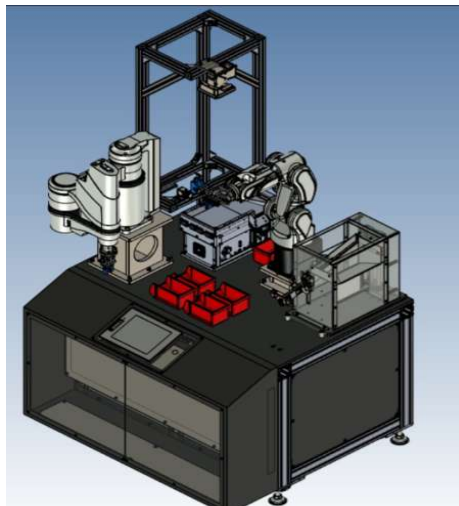

自動化 / 省人化 / 品質向上

ABB自動経路生成デモ【ティーチングプレスで障害物を回避！】