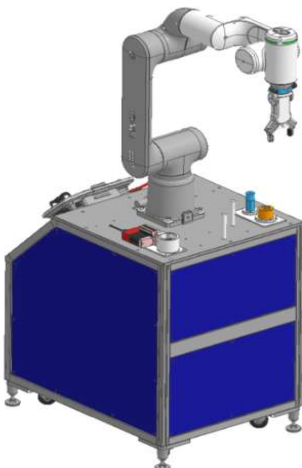

自動化 / 省人化 / 品質向上

ABB自動経路生成デモ【ティーチングプレスで障害物を回避！】